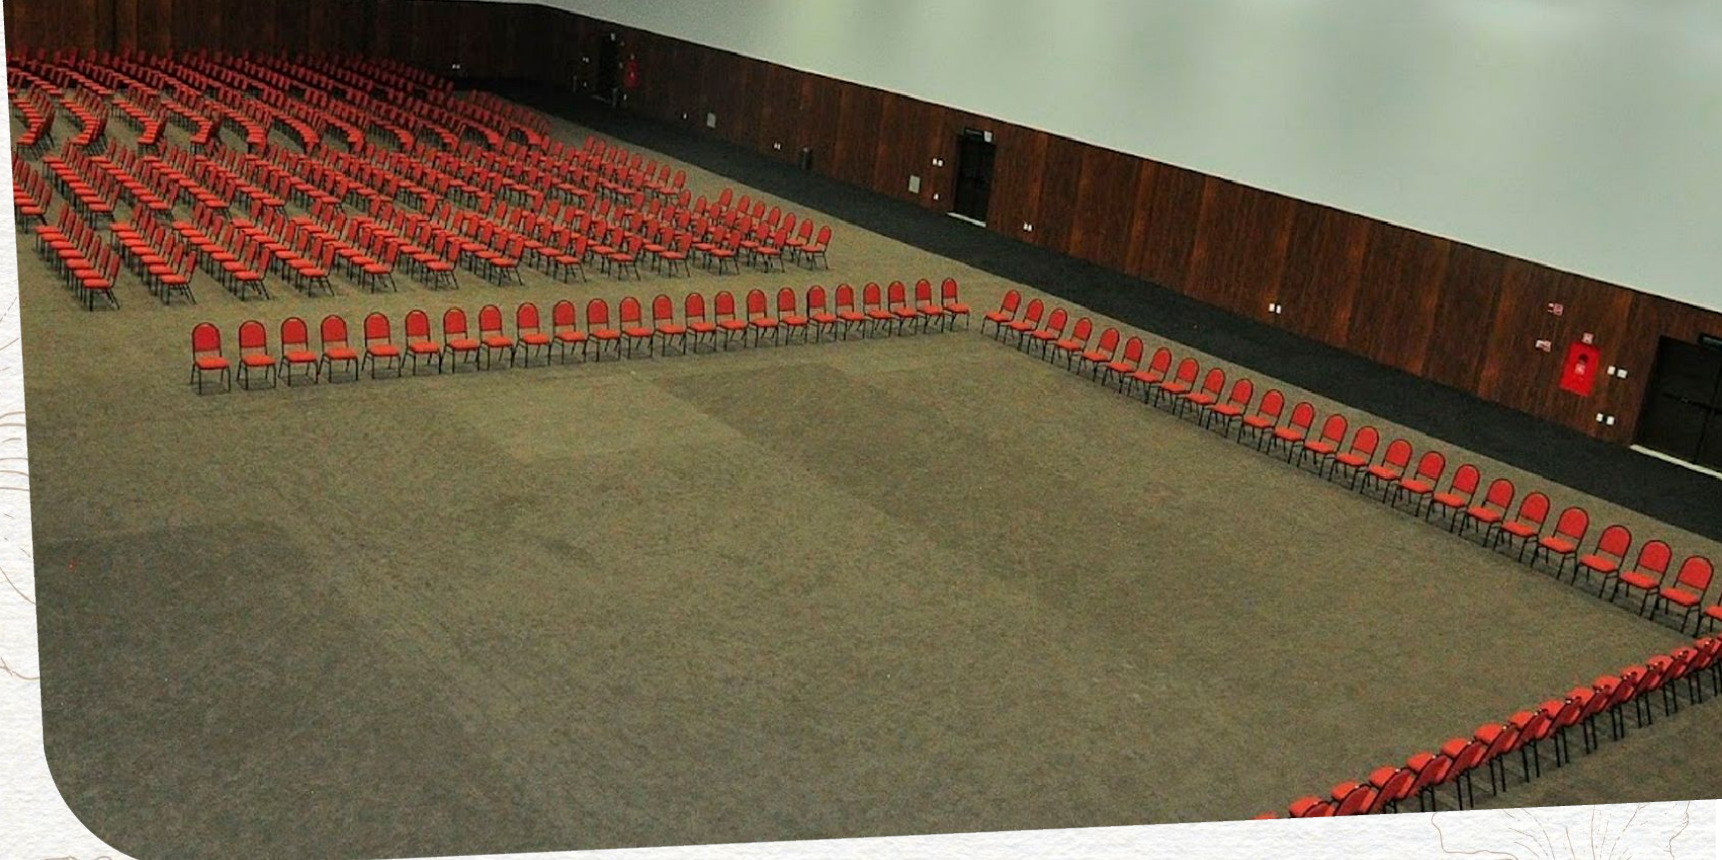

ESPAÇO PARA ATÉ **2.000**

PESSOAS PARA EVENTOS E CONVENÇÕES
COM A QUALIDADE TAUÁ.