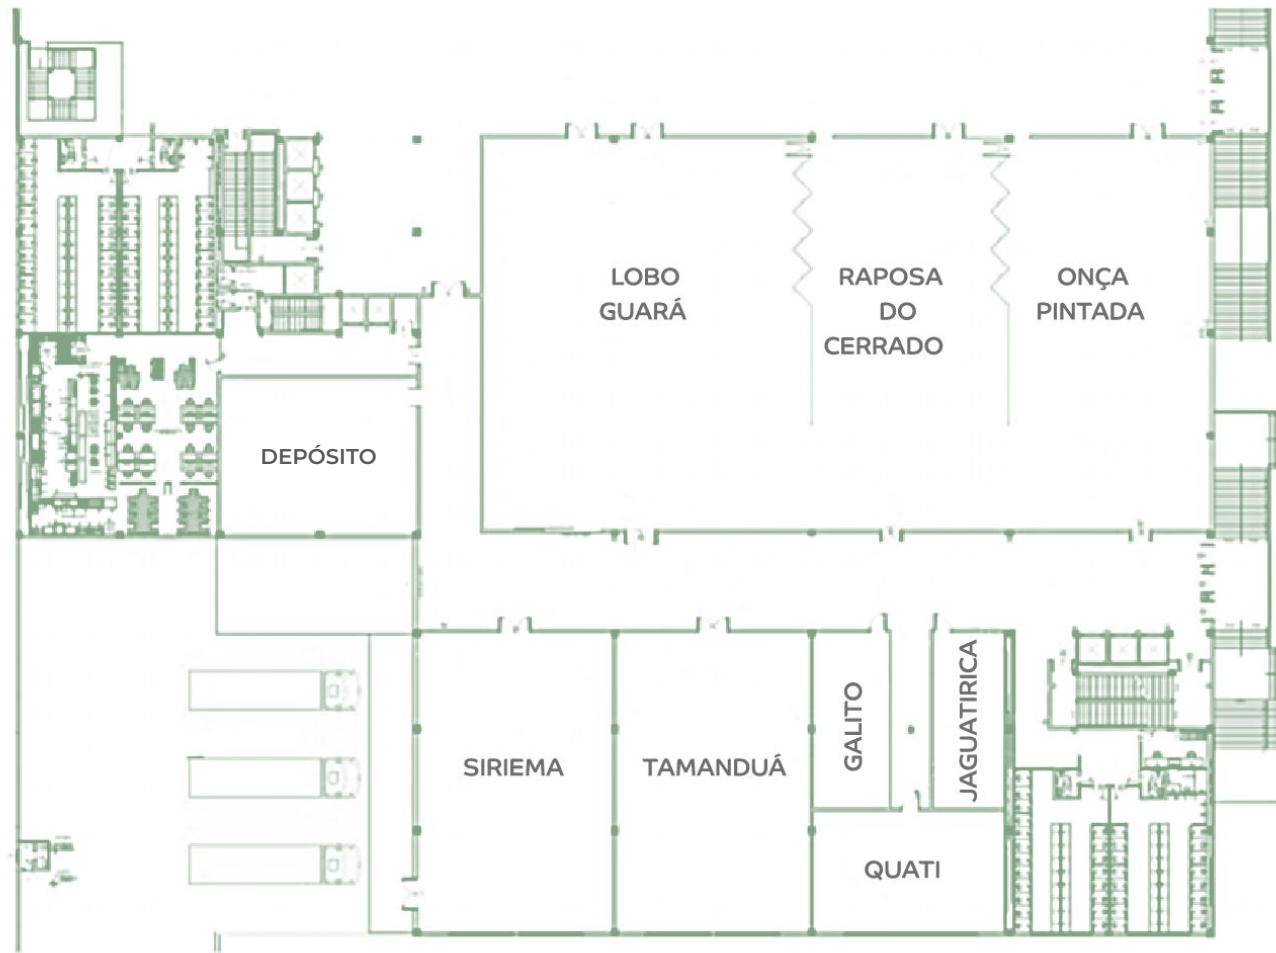

Espaço
Fauna

Pavimento 2

ESPAÇO	M²	LARGURA X COMPRIMENTO	PÉ DIREITO	AUDITÓRIO	ESCOLAR 4 cadeiras por mesa	ESPINHA 4 cadeiras por mesa	U C/ MESAS 4 cadeiras por mesa	U S/ MESAS	MEIA LUA C/MESA 8 Cadeiras por mesa	BANQUETE 10 pax por mesa sem buffet	COQUETEL
LOBO GUARA	734	24,80 m x 29,60 m	8,8	760	576	430	100	100	336	420	1000
RAPOSA DO CERRADO	441	14,90 m x 29,60 m	8,8	380	256	192	64	64	224	280	700
ONÇA PINTADA	452	15,30 m x 29,60 m	8,8	380	256	192	64	64	224	280	700
SALÃO ALEXANIA	1628	55,00 m x 29,60 m	8,8	1968	1092	819	152	152	672	840	2000
SIRIEMA	336	14,90 m x 22,60 m	4	256	168	126	64	64	144	180	450
TAMANDUA	332	14,70 m x 22,60 m	4	256	168	126	64	64	144	180	450
QUATI	133	14,50 m x 9,20 m	4	160	64	48	32	32	48	60	170
JAGUATIRICA	72	5,50 m x 13,10 m	4	40	40	30	28	28	24	30	70
GALITO	73	5,60 m x 13,10 m	4	40	40	30	28	28	24	30	60

Espaço

Flora

Pavimento 3

ESPAÇO	M²	LARGURA X COMPRIMENTO	PE DIREITO	AUDITÓRIO	ESCOLAR 4 cadeiras por mesa	ESPINHA 4 cadeiras por mesa	U / MESAS 4 cadeiras por mesa	U / MESAS	MEIA LUA C/MESA 8 Cadeiras por mesa	BANQUETE 10 pax por mesa sem buffet	COQUETEL
PÊRA DO CAMPO	147	10,60 m x 13,90 m	4	112	84	63	40	40	48	60	180
CEREJA DO CERRADO	152	11,00 m x 13,90 m	4	112	84	63	40	40	48	60	190
CAJÁ MANGA	128	14,90 m x 8,60 m	4	96	64	48	44	44	48	60	170
BARU	122	14,30 m x 8,60 m	4	96	64	48	44	44	48	60	170
PEQUI	78	9,20 m x 8,50 m	4	48	36	27	20	20	24	30	90
BURITI	77	9,20 m x 8,40 m	4	48	36	27	20	20	24	30	90
AMORA	110	9,20 m x 12,00 m	4	72	60	45	28	28	32	40	120
CAJU	101	13,50 m x 7,50 m	4	80	56	42	32	32	48	60	110
IPÊ AMARELO	63	9,20 m x 6,90 m	4	36	36	27	20	20	24	30	70